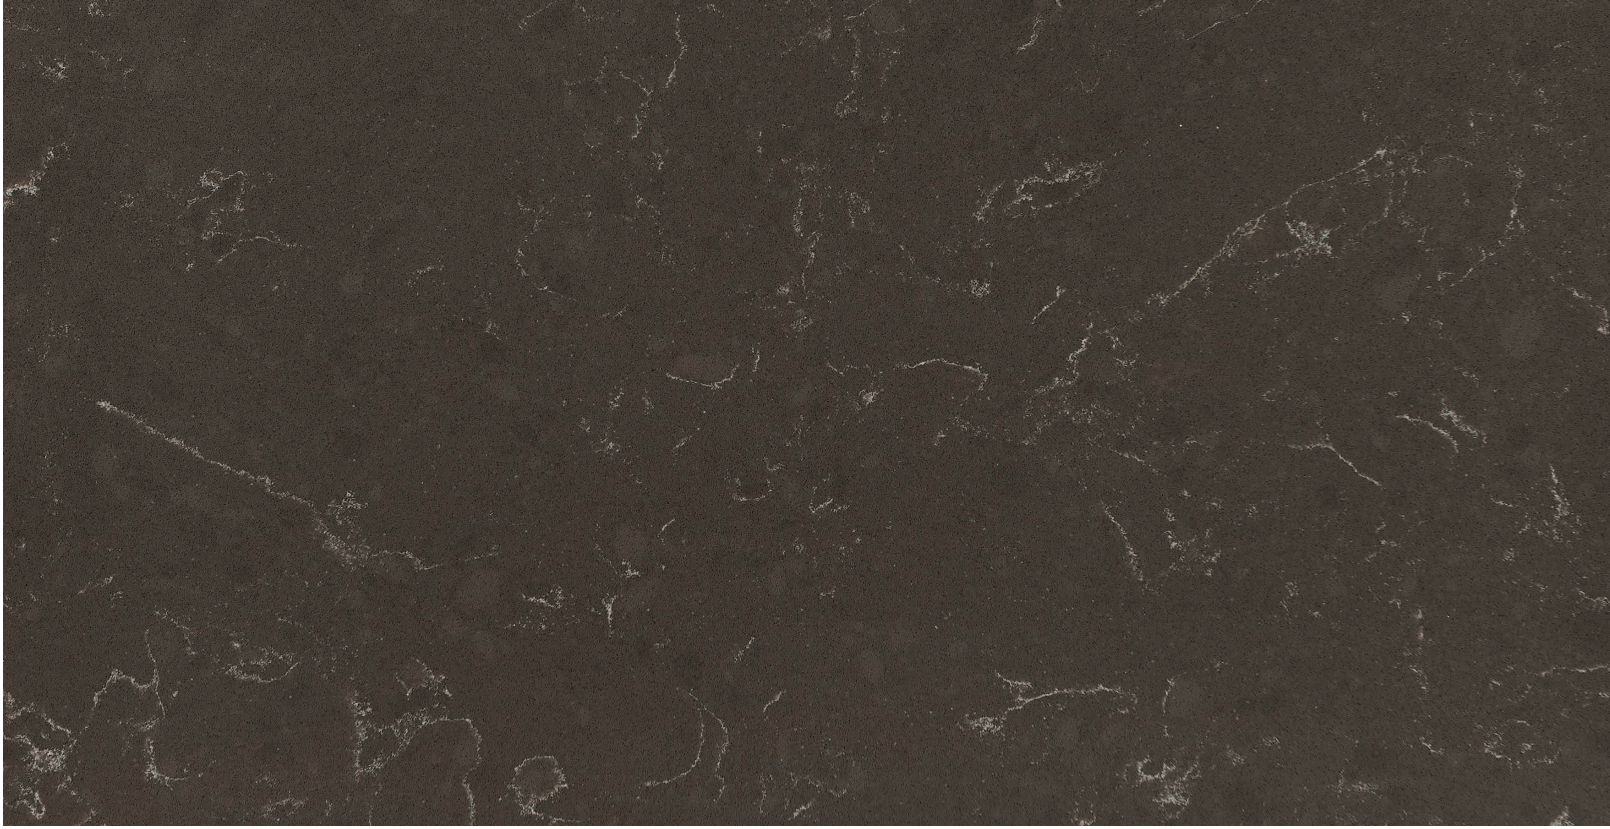

2005 CARMELA

2102 VISENDRA