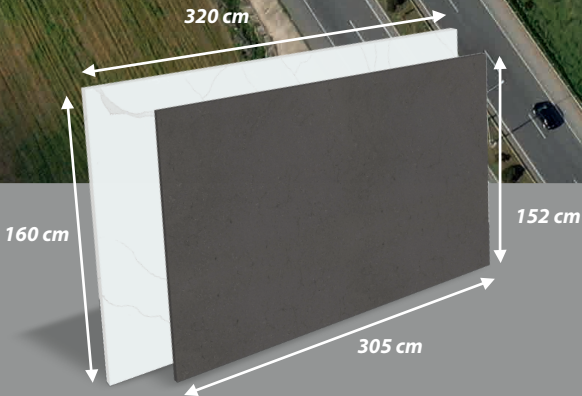

4.000 m² levha stok alanı, 27.000 m²'lik kapalı alan toplam 87.000 m²'lik tesisimizde 250'nin üzerinde çalışanımızla yıllık 1.100.000 m²'lik üretim kapasitesine sahibiz...

Günümüzün en önemli ihtiyaç ürünlerinden biri haline gelen ve yaşam alanlarımızın her noktasında yer verebileceğimiz Calisco Kuvars Yüzeyler sizlerden aldığı ilham sayesinde yeni başarılarla yanınızda olmaya devam edecektir.

* Standart plakalarımız 305x152 cm ölçülerinde, 1,5 cm ve 2 cm kalınlık seçenekleriyle üretilmektedir.

* Jumbo plakalar için 320x160 cm ölçülerinde, 2 ve 3 cm kalınlık seçenekleriyle üretilmektedir.

TEST	STANDART	BİRİM	DEĞER
GÖRÜNÜR YOĞUNLUK	EN 14617-1	g/cm³	2,2-2,4
SU EMME	EN 14617-1	% ağırlık / ağırlık	≤0,05, W4
EĞİLME DAYANIMI	EN 14617-2	MPa	≥40,F4
DARBE DAYANIMI	EN 14617-9	jul	min. 3 (2 cm - 1,5 cm)
AŞINMA DAYANIMI	EN 14617-4	%	≤29; A4
TERMAL ŞOK DAYANIMI	EN 14617-6		20 döngüden sonra görülebilir bir değişiklik yok.
DONMA-ÇÖZÜLME DAYANIMI	EN 14617-5	1 /°C	KMf25=0,87-0,98
DOĞRUSAL ISIL GENLEŞME	EN 14617-11	Ω	10-30x10⁻⁶
ELEKTRİKSEL DAYANIM	EN 14617-3		R_v ≥10¹²
YANMA DAYANIMI	EN 13501-1		A2s1
KİMYASAL DAYANIM	EN 14617-10		C4

Her üretim kullanılan kuvarsin özgün karakteristiğini taşır. Bu nedenle numunelerle ürünler arasında kısmi renk, ton ve doku farklılıkları görülebilir.